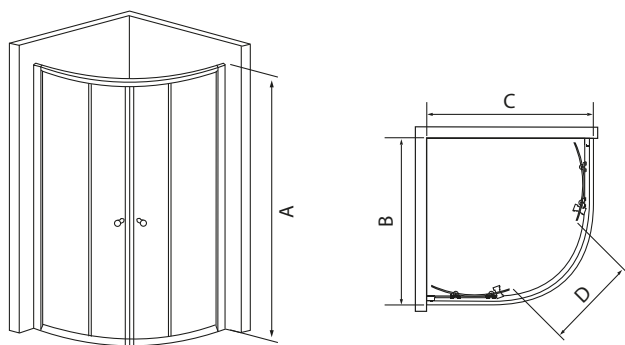

FICHA TÉCNICA

MAMPARA SEMICIRCULAR CATANIA

■ CARACTERÍSTICAS

Hojas:	2 Hojas Fijas + 2 Hojas Correderas
Grosor y tipo del Cristal:	4 mm Transparente
Perfil:	Aluminio Cromado brillo
Rodamiento superior:	Doble regulable
Rodamiento inferior:	Extraíble para fácil limpieza
Sistema de expansión:	Si. Con corrector de desnivel
Cierre:	Magnético
Apertura:	Pomo
Disponible:	Perfil adicional suplementario de 2x4 o 4x4 cm. No incluido

■ MEDIDAS

* Medidas en cm

MEDIDA	ALTURA A	RANGO B	RANGO C	APERTURA D
75x75 cm	185 cm	74 - 75 cm	74 - 75 cm	40 cm
80x80 cm	185 cm	79 - 80 cm	79 - 80 cm	48 cm
90x90 cm	185 cm	89 - 90 cm	89 - 90 cm	53 cm